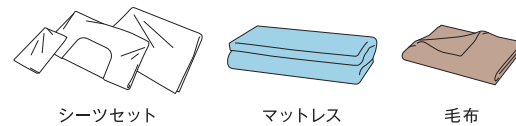

※1 寮のベッドタイプによってお届けする寝具が異なります。詳しくは7ページをご確認ください。

※2 契約更新特典の布団交換は1年後の4月中旬～下旬に行う予定です。

シーツセット、マットレス、毛布はクリーニングしたものをお届けします。