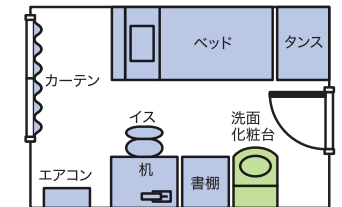

Bタイプ

朝の身支度に便利な洗面台付きのお部屋。

スタンドミラーとドライヤーで身だしなみを完璧に。収納ワゴンがあると化粧品などをまとめられます！