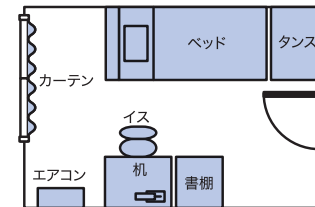

Aタイプ

水回りの掃除が不要なお部屋。

シンプルなお部屋なので、一台で2WAY+拭き掃除もできるワイパースティック型クリーナーが最適！更に収納セットを買うと収納力がアップ！