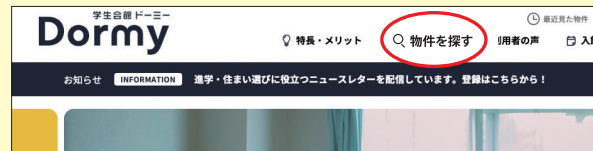

## お申込み期日について

立会いなしでのお届けをご希望の場合は、期日までのお申込みが必要です。必ずご確認ください。

スマホ・PCでのお申込みができます。

寝具リースのお申込み期日は土日祝日を除く「ご入居する4日前まで」になります。

▼平日のみの日程

▼土日祝日を含む日程

家電レンタル・販売商品のお申込み期日は「2025年3月16日(日)」になります。

2025年3月16日(日)までのお申込み

2025年3月30日(日)~4月1日(火)のお届け

2025年3月17日(月)以降のお申込みの場合は、2025年4月4日(金)以降に宅配便でお届けします。

一部設置家電(テレビ・冷蔵庫など)は、館長・寮母さんに商品が届く旨と、ご本人様より入室の許可をお伝えください。お部屋までお届けします。

# お申込み前に必ずご確認をお願いします

居室の広さやベッドタイプ、冷蔵庫の有無などが学生会館ドーマーによって異なります。これから住む居室に何が必要で何が不要なのかを知るためにも、お申込みの前に必ずご確認ください。

居室の確認をしないと...

自分の部屋に冷蔵庫が備え付けだったのに、冷蔵庫を買ってしまった...

## 居室タイプの確認方法

1 「学生会館ドーマー」で検索

学生会館ドーマー

2 WEBサイト上部の「物件を探す」より進む

3 ご入居予定の物件名を入力して検索

物件名は名称の一部での検索がオススメです。  
例：ドーマー立川北の場合は、「立川」のみで検索。

4 「居室の広さ」と「居室設備」をご確認ください

広さによっては冷蔵庫やチェストなど、ご購入された商品が入らない場合があります。表示されたアイコンが備え付けの設備になりますので、ベッドタイプ、冷蔵庫の有無など居室設備を必ずご確認ください。