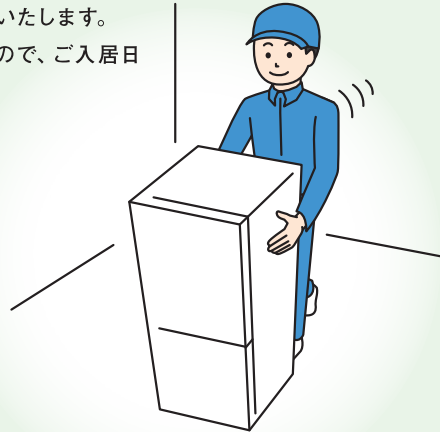

Dormy 家電レンタル

入居も退居も手間なく便利。

メリット 01

入居日までにお部屋にセッティングいたします。

期日までにお申込みいただければ、お客様の立会いなしでお部屋までお届けいたします。配線もセッティングいたしますので、ご入居日からすぐにご利用いただけます。