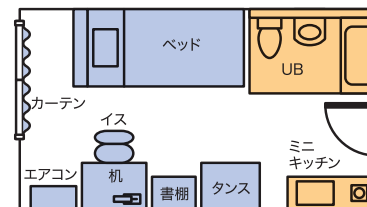

Cタイプ

バス・トイレ・キッチン水回り3点が揃ってるお部屋。

部屋内で生活がある程度完結できる設備なので、チェスト5段と室内物干し・温度センサー付サーキュレーターで洗濯と収納をカバー。自然もしたい方はキッチンセットも！