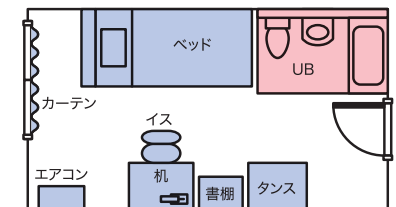

Dタイプ

トイレとバス。またはシャワーがあるお部屋。

シャワー後は、抗菌・防臭の「はれやかタオル」がオススメ。部屋干しには大きさを変えられる室内物干しで！